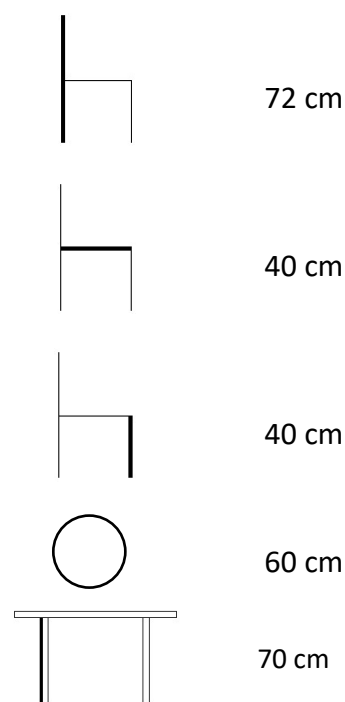

Bistro

Balkónový set 1+2

8020000030

POPIS

Set je vyroben z oceli a deska stolu z artwoodu. Židle jsou stohovatelné a jejich nosnost je až 120 Kg. Set je vhodný do všech venkovních prostor, je snadno přenositelný a vysoce odolný povětrnostním vlivům.

ROZMĚRY ŽIDLE A STOLU:

PARAMETRY

Druh výrobku	sestava
Balení obsahuje	1x stůl, 2x židle
Počet balíčků při dodání	2
Vhodné pro prostory	interiér, exteriér
Materiál	ocel/ratan
Výrobek je dodán v rozmontovaném stavu	stůl
Součástí dodávky je spojovací materiál a návod k montáži	-

TEXIM s.r.o.

Kladská 331/14, 500 03 Hradec Králové

texim@texim.cz

mobil: +420 602 438 740

www.texim.cz

Bistro Balkonový set

Druh výrobku	sestava
Funkce	-
Materiál	umělý ratan
Konstrukce	ocelová
Barva	černá - antracit
Odolnost vůči povětrnostním vlivům	ano
průměr stolu	60 cm
Výška desky od země	70 cm
Rozměry křesla (š x h x v)	55 cm x 60 cm x 72 cm
Hmotnost	9 kg
Hmotnost balení	10 kg
Počet balíků	2
Rozměr obalu	72 x 62 x 9 cm + židle
Vhodné pro prostory	interiér, exteriér
Údržba	bezúdržbový
Výrobek je dodán v rozmontovaném stavu	stůl
Součástí dodávky je spojovací materiál a návod k montáži	-